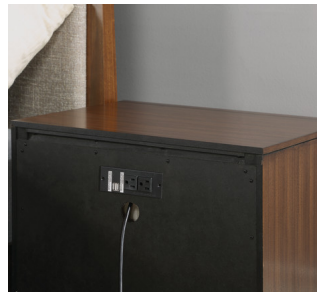

Ludwig | W1085

Queen Bed
W1085-90Q
48"H x 63"W x 84"D

W1085-90Q Headboard
Detail

King Panel Bed
W1085-91K
48"H x 80"W x 88"D

W1085-91K

W1085-91K

W1085-91K

Drawer Chest
W1085-872
52"H x 30"W x 18"D

W1085-872

W1085-872

Nightstand
W1085-863
24"H x 24"W x 18"D

W1085-863

Dresser
W1085-860
34"H x 58"W x 18"D

W1085-860

W1085-860

Queen Panel Bed
W1085-91Q
48"H x 63"W x 88"D

King Bed
W1085-90K
48"H x 79"W x 84"D

Mirror
W1085-880
41"H x 38"W x 2"D