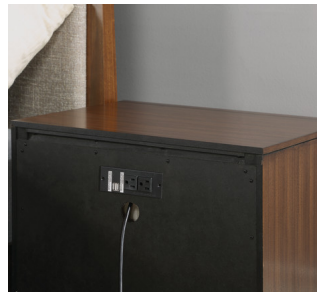

Ludwig | W1085

King Panel Bed  
W1085-91K  
48"H x 80"W x 88"D

W1085-91K

W1085-91K

W1085-91K

Queen Bed  
W1085-90Q  
48"H x 63"W x 84"D

W1085-90Q Headboard  
Detail

Drawer Chest  
W1085-872  
52"H x 30"W x 18"D

W1085-872

W1085-872

Nightstand  
W1085-863  
24"H x 24"W x 18"D

W1085-863

Dresser  
W1085-860  
34"H x 58"W x 18"D

W1085-860

W1085-860

Queen Panel Bed  
W1085-91Q  
48"H x 63"W x 88"D

King Bed  
W1085-90K  
48"H x 79"W x 84"D

Mirror  
W1085-880  
41"H x 38"W x 2"D