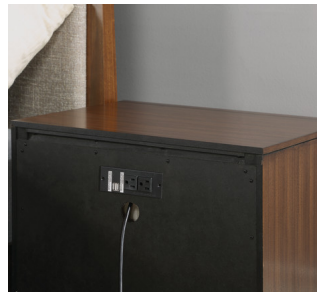

Ludwig | W1085

King Panel Bed
W1085-91K
48"H x 80"W x 88"D

W1085-91K

W1085-91K

W1085-91K

Queen Bed
W1085-90Q
48"H x 63"W x 84"D

W1085-90Q Headboard
Detail

Drawer Chest
W1085-872
52"H x 30"W x 18"D

W1085-872

W1085-872

Nightstand
W1085-863
24"H x 24"W x 18"D

W1085-863

Dresser
W1085-860
34"H x 58"W x 18"D

W1085-860

W1085-860

Queen Panel Bed
W1085-91Q
48"H x 63"W x 88"D

King Bed
W1085-90K
48"H x 79"W x 84"D

Mirror
W1085-880
41"H x 38"W x 2"D