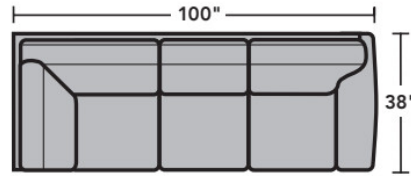

- Standard
- Optional

**PRODUCT DIMENSIONS**

	OVERALL			SEAT			Arm Height
	Height	Width	Depth	Height	Width	Depth	
<b>LAF Chair</b> -17	35"	36"	38"	21"	25"	22"	25"
<b>RAF Chair</b> -18	35"	36"	38"	21"	25"	22"	25"
<b>Armless Chair</b> -19	35"	24"	38"	21"	24"	22"	
<b>Full Wedge</b> -23	35"	67"	39"	21"	42"	25"	
<b>Corner Chair</b> -231	35"	38"	38"	21"	22"	22"	
<b>LAF Chaise</b> -25	35"	38"	68"	21"	28"	52"	25"
<b>RAF Chaise</b> -26	35"	38"	68"	21"	28"	52"	25"
<b>LAF Loveseat</b> -27	35"	60"	38"	21"	49"	22"	25"
<b>RAF Loveseat</b> -28	35"	60"	38"	21"	49"	22"	25"
<b>Armless Loveseat</b> -29	35"	64"	38"	21"	64"	22"	
<b>LAF Corner Sofa</b> -33	35"	100"	38"	21"	72"	22"	25"
<b>RAF Corner Sofa</b> -34	35"	100"	38"	21"	72"	22"	25"
<b>LAF Sofa</b> -37	35"	85"	38"	21"	74"	22"	25"
<b>RAF Sofa</b> -38	35"	85"	38"	21"	74"	22"	25"
<b>RAF Angled Chaise</b> -265	35"	67"	50"	21"	47"	35"	25"
<b>LAF Angled Chaise</b> -255	35"	67"	50"	21"	47"	35"	25"

# 3305 Vail Sectional | Components & Configurations

Leather Furniture

## Components

LAF = Left-Arm-Facing  
RAF = Right-Arm-Facing

-33  
LAF Corner Sofa

-34  
RAF Corner Sofa

-37  
LAF Sofa

-38  
RAF Sofa

-27  
LAF Loveseat

-28  
RAF Loveseat

-29  
Armless Loveseat

-23  
Full Wedge

-231  
Corner Chair

-19  
Armless Chair

-255  
LAF Angled Chaise

-265  
RAF Angled Chaise

-25  
LAF Chaise

-26  
RAF Chaise